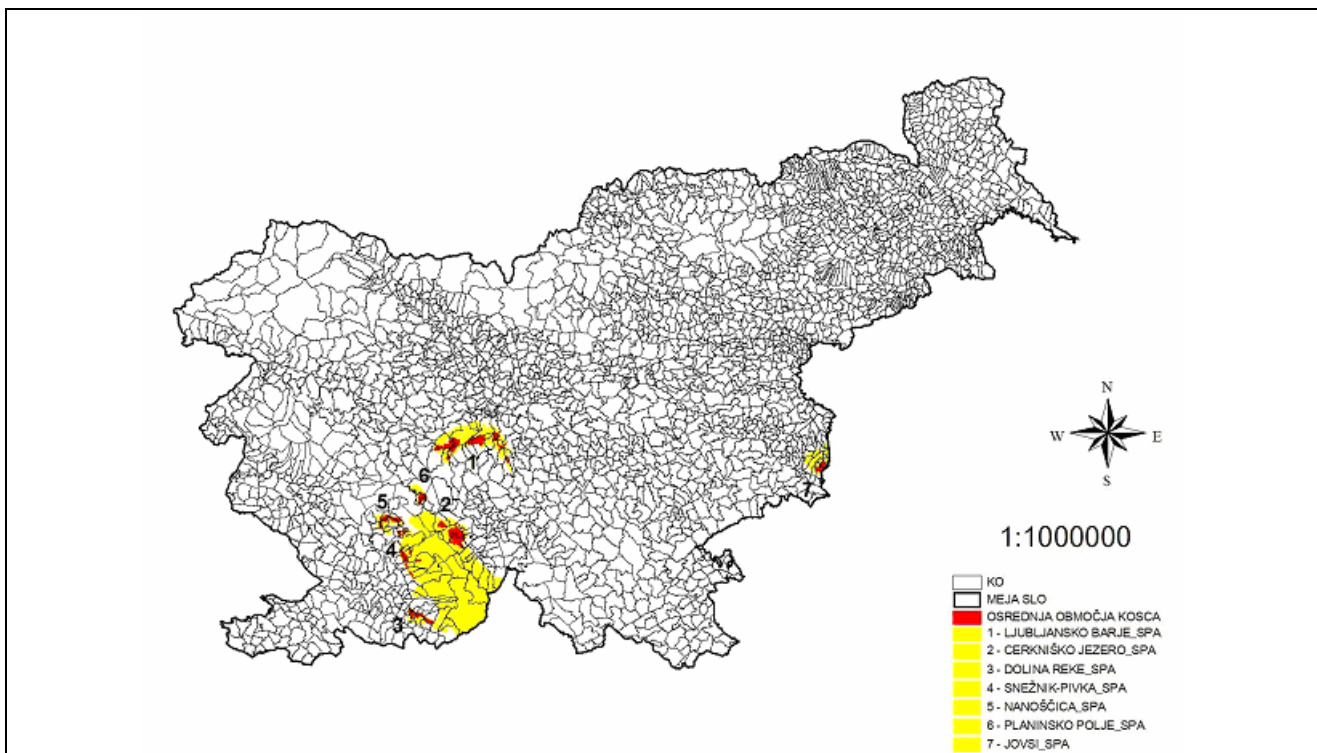

REPUBLIKA
SLOVENIJA

MINISTRSTVO ZA KMETIJSTVO,
GOZDARSTVO IN PREHRANO

Program razvoja podeželja

Republike Slovenije

za obdobje 2007 - 2013

PRILOGA 12:
SEZNAM OSREDNJIH
OBMOČIJ POJAVLJANJA
PTIC VLAŽNIH
EKSTENZIVNIH
TRAVNIKOV NA NATURI
2000

Uradno evidenco osrednjih območij pojavljanja ptic vlažnih ekstenzivnih travnikov na Naturi 2000 vodi Ministrstvo za okolje in prostor v digitalni grafični obliki, ki je primerna za izvajanje podukrepa 214-III/5 Ohranjanje habitatov ptic vlažnih ekstenzivnih travnikov na območjih Natura 2000.

Seznam osrednjih območij pojavljanja ptic vlažnih ekstenzivnih travnikov na Naturi 2000 vključuje:

OBMOČJE		KATASTRSKA OBČINA		
ŠIFRA	IME	ŠIFRA	IME	VKLJUČENOST
VTR01	LJUBLJANSKO BARJE	2003	VERD	DEL
		1997	BLATNA BREZOVICA	DEL
		2004	BOROVNICA	DEL
		2005	BREG	DEL
		1996	LOG	DEL
		1724	BREZOVICA	DEL
		1704	KAMNIK	DEL
		1703	JEZERO	DEL
		1702	TOMIŠELJ	DEL
		1722	TRNOVSKO PREDMESTJE	DEL
		1695	KARLOVŠKO PREDMESTJE	DEL
		1701	IŠKA LOKA	DEL
		1700	IG	DEL
		1696	RUDNIK	DEL
		1697	LANIŠČE	DEL
1709	ŽELIMLJE	DEL		
VTR02	CERKNIŠKO JEZERO	1677	DOLENJA VAS	DEL
		1632	OTOK 1	DEL
		1678	OTOK 2	DEL
		1633	GORENJE JEZERO	DEL
VTR03	REKA-DOLINA	2530	DOBROPOLJE	DEL
		2524	TRNOVO	DEL
		2529	ZAREČICA	DEL
		2525	ILIRSKA BISTRICA	DEL
		2528	KOSEZE	DEL
		2539	VELIKA BUKOVICA	DEL
		2527	JASEN	DEL
		2541	DOLNJI ZEMON	DEL
		2526	VRBOVO	DEL
		2543	JABLANICA	DEL
		2542	GORNJI ZEMON	DEL
VTR04	SNEŽNIK-PIVKA	2488	ZALOG	DEL
		2489	STARA VAS	DEL
		2487	RAKITNIK	DEL
		2492	SLAVINA	DEL
		2500	SELCE	DEL
		2501	PETELINJE	DEL
		2507	TRNJE	DEL
		2502	RADOHOVA VAS	DEL
		2506	PALČICE	DEL
		2503	PARJE	DEL
		2504	ZAGORJE	DEL
		VTR05	NANOŠČICA- POREČICE	2475
2481	VELIKA BRDA			DEL
2484	HRUŠEVJE			DEL
2480	HRENOVICE			DEL
2476	LANDOL			DEL
2478	HRAŠČICE			DEL
2477	ZAGON			DEL
VTR06	PLANINSKO POLJE	2469	DOLENJA PLANINA	DEL
		2470	GORENJA PLANINA	DEL
VTR07	KOZJANSKO- DOBRAVA-JOVSI	1288	JERESLAVEC	DEL
		1293	VELIKI OBREŽ	DEL